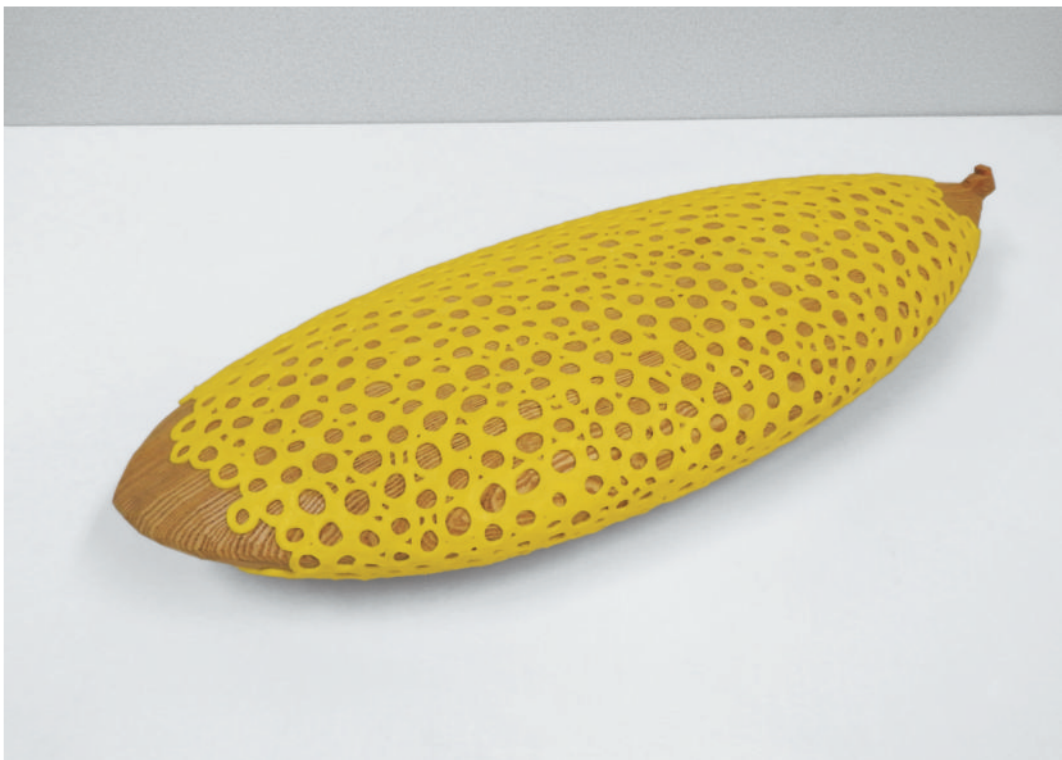

松隈康夫 風待ち／木, H 400×W 250×D 180 mm 2018 年

松隈康夫 風待ち／木, 熱溶融接着剤 H 110×W 200×D 160 mm 2018 年

松隈康夫 風待ち／木, 熱溶融接着剤 H 90×W 520×D 200 mm 2018 年

松隈康夫 言葉のような／モデリングペースト，鉄 H 650×W 530 mm 2018 年